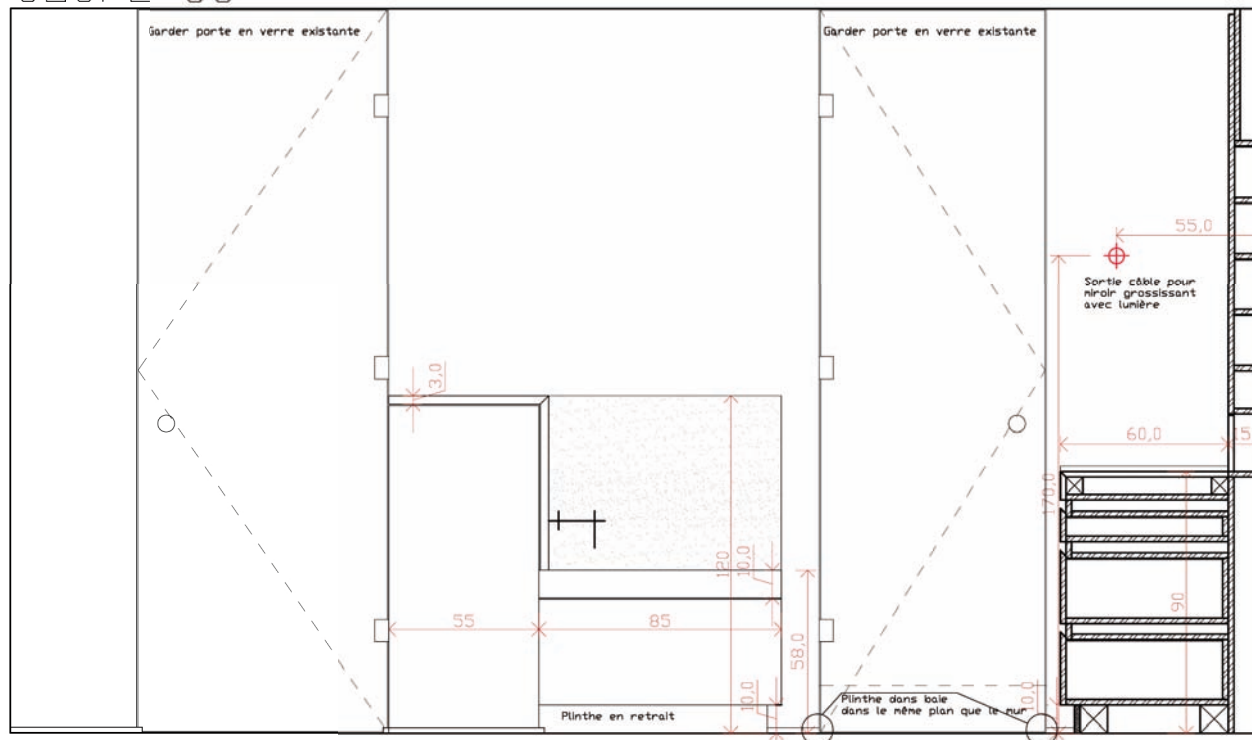

# Villa Dech

Fonction : Villa Unifamilliale  
Superficie : 400m2  
Localisation : Bruxelles  
Année : 2008

Salle à manger	1
Salle de bain	2
Chambre	3
Salon	4

# Plan salle de bain principale