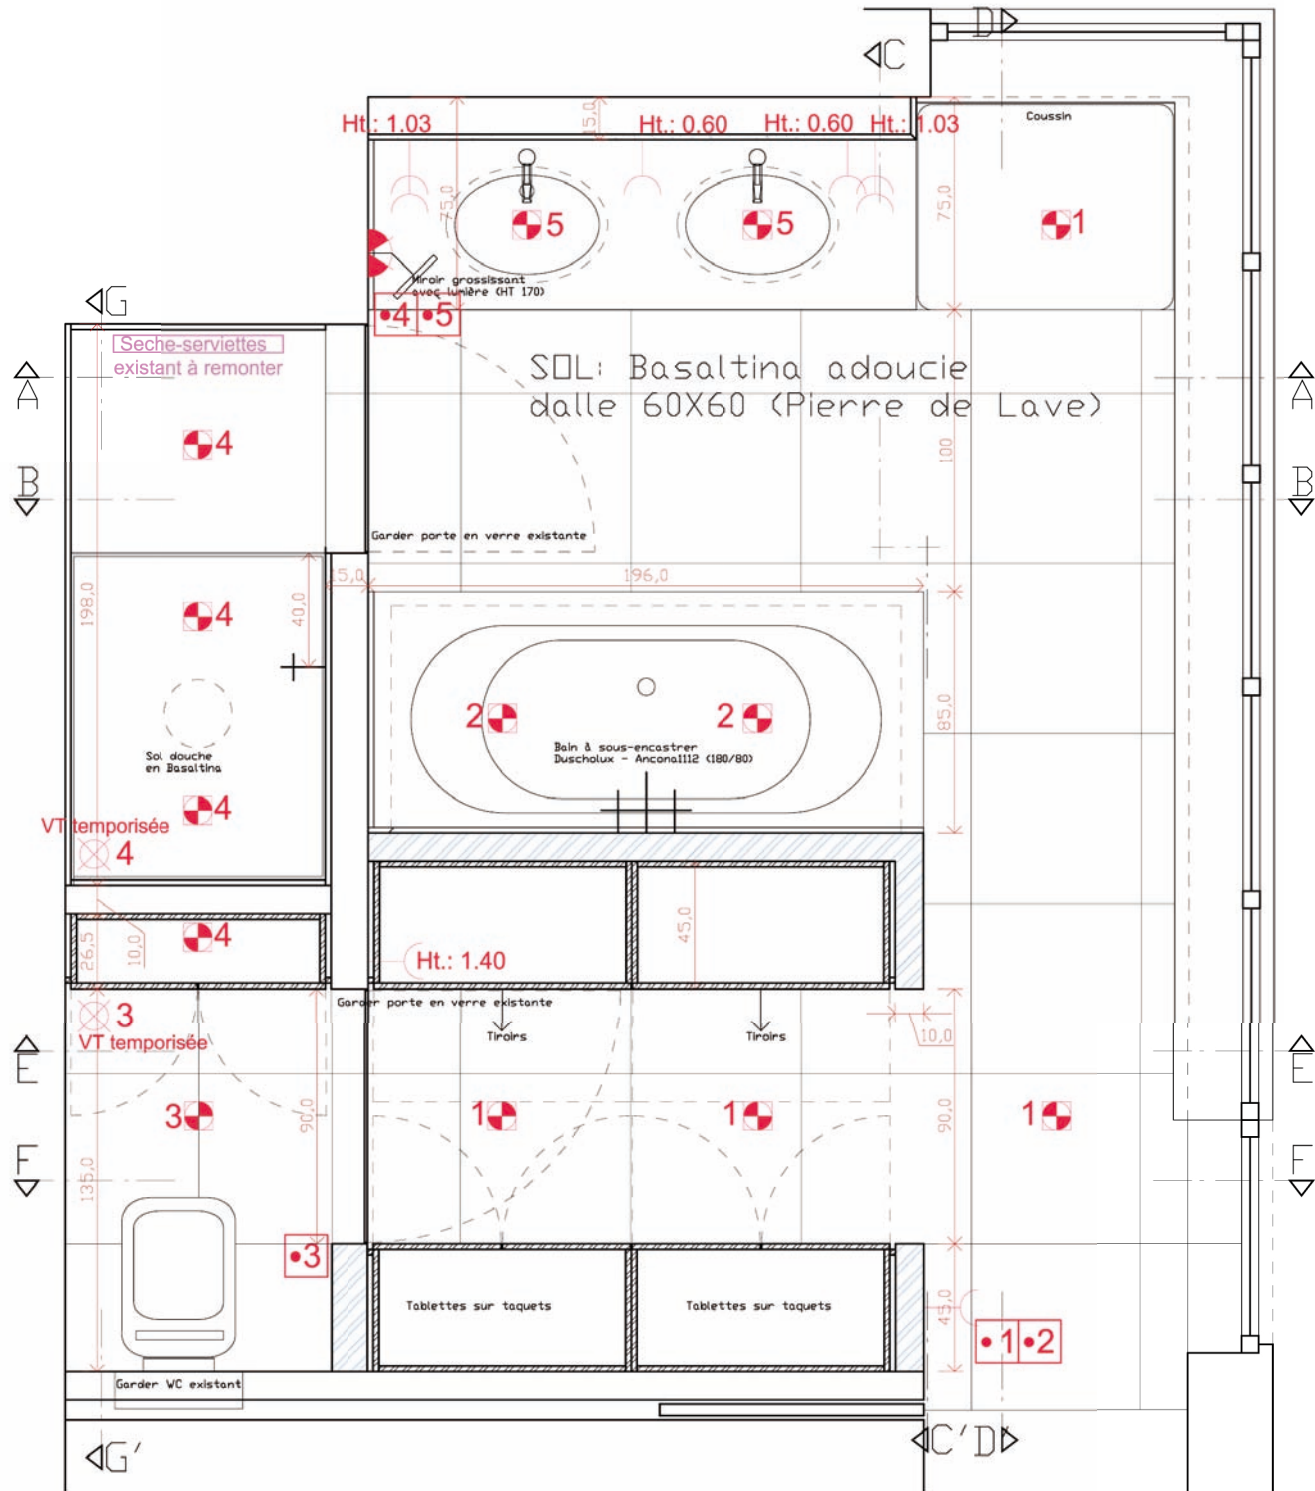

# Villa Dech

Fonction : Villa Unifamilliale  
Superficie : 400m2  
Localisation : Bruxelles  
Année : 2008

Salle à manger	1
Salle de bain	2
Chambre	3
Salon	4

# Plan salle de bain principale